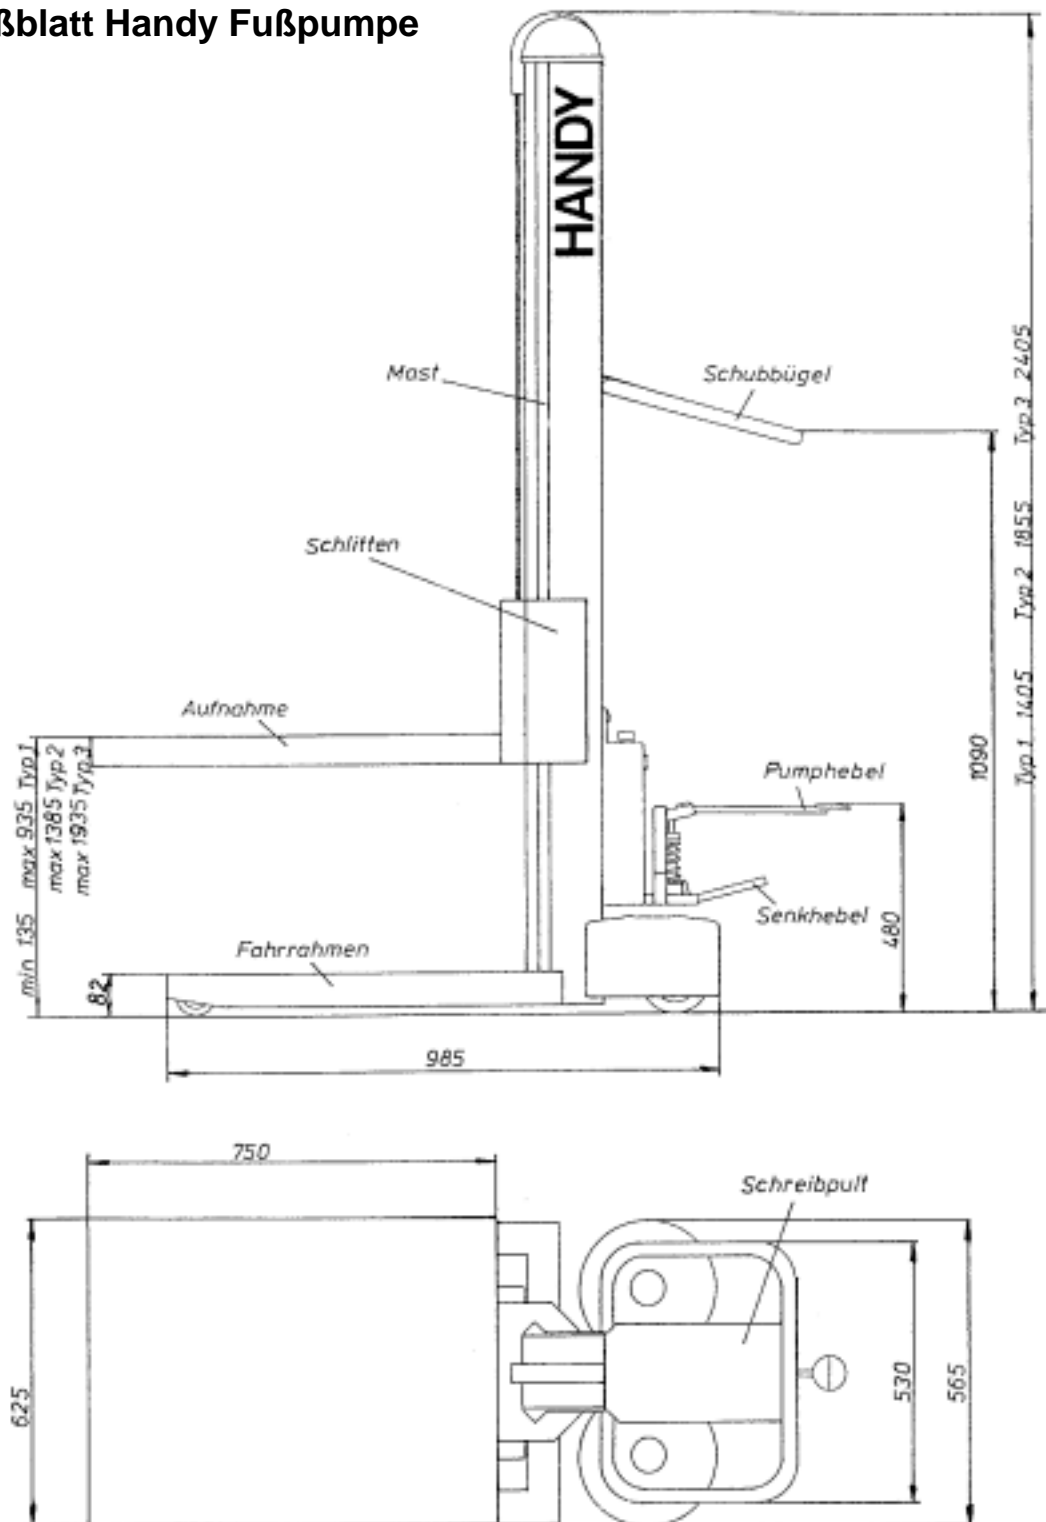

## Maßblatt Handy Fußpumpe

**Traglast:** 250 kg

**Gewicht:** 80 90 120 kg

**Bauhöhe:** 135 135 135 mm

**Nutzhub:** 800 - 1250 - 1800 mm

**Typ:** A B C